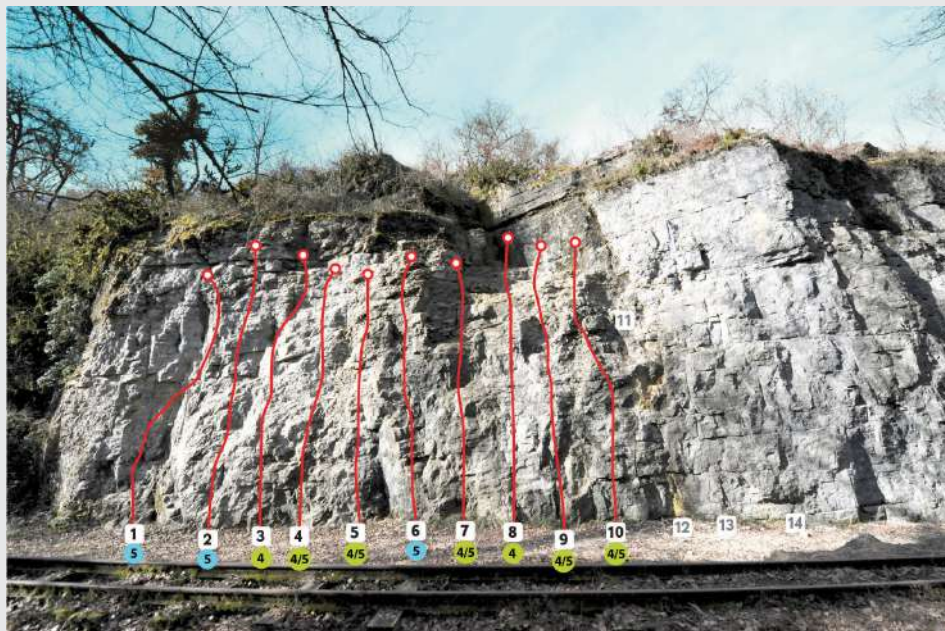

SITE D'ESCALADE PORCIEU

34 VOIES : 25 9

SECTEURS :

- Nord et blanc (14 voies)
- Les insectes sont nos amis*

* Voir la version papier de Ze topo

NORD ET BLANC			✓
1	Des zigs et des zags	5	
2	Les ptits trous	5	
3	Changement de vie	4	
4	Tenir et avancer	4/5	
5	Un cap à l'horizon	4/5	

6	Des solutions pour tout le monde	5	✓
7	Météo capricieuse	4/5	
8	"Qu'est-ce qui dit ?"	4	
9	De la pluie et des ennuis	4/5	
10	Variante marrante	4/5	

DÉCOUVREZ TOUTES LES ACTIVITÉS DE PLEINE NATURE
ET PARCOUREZ L'ISÈRE GRÂCE À L'APPLICATION